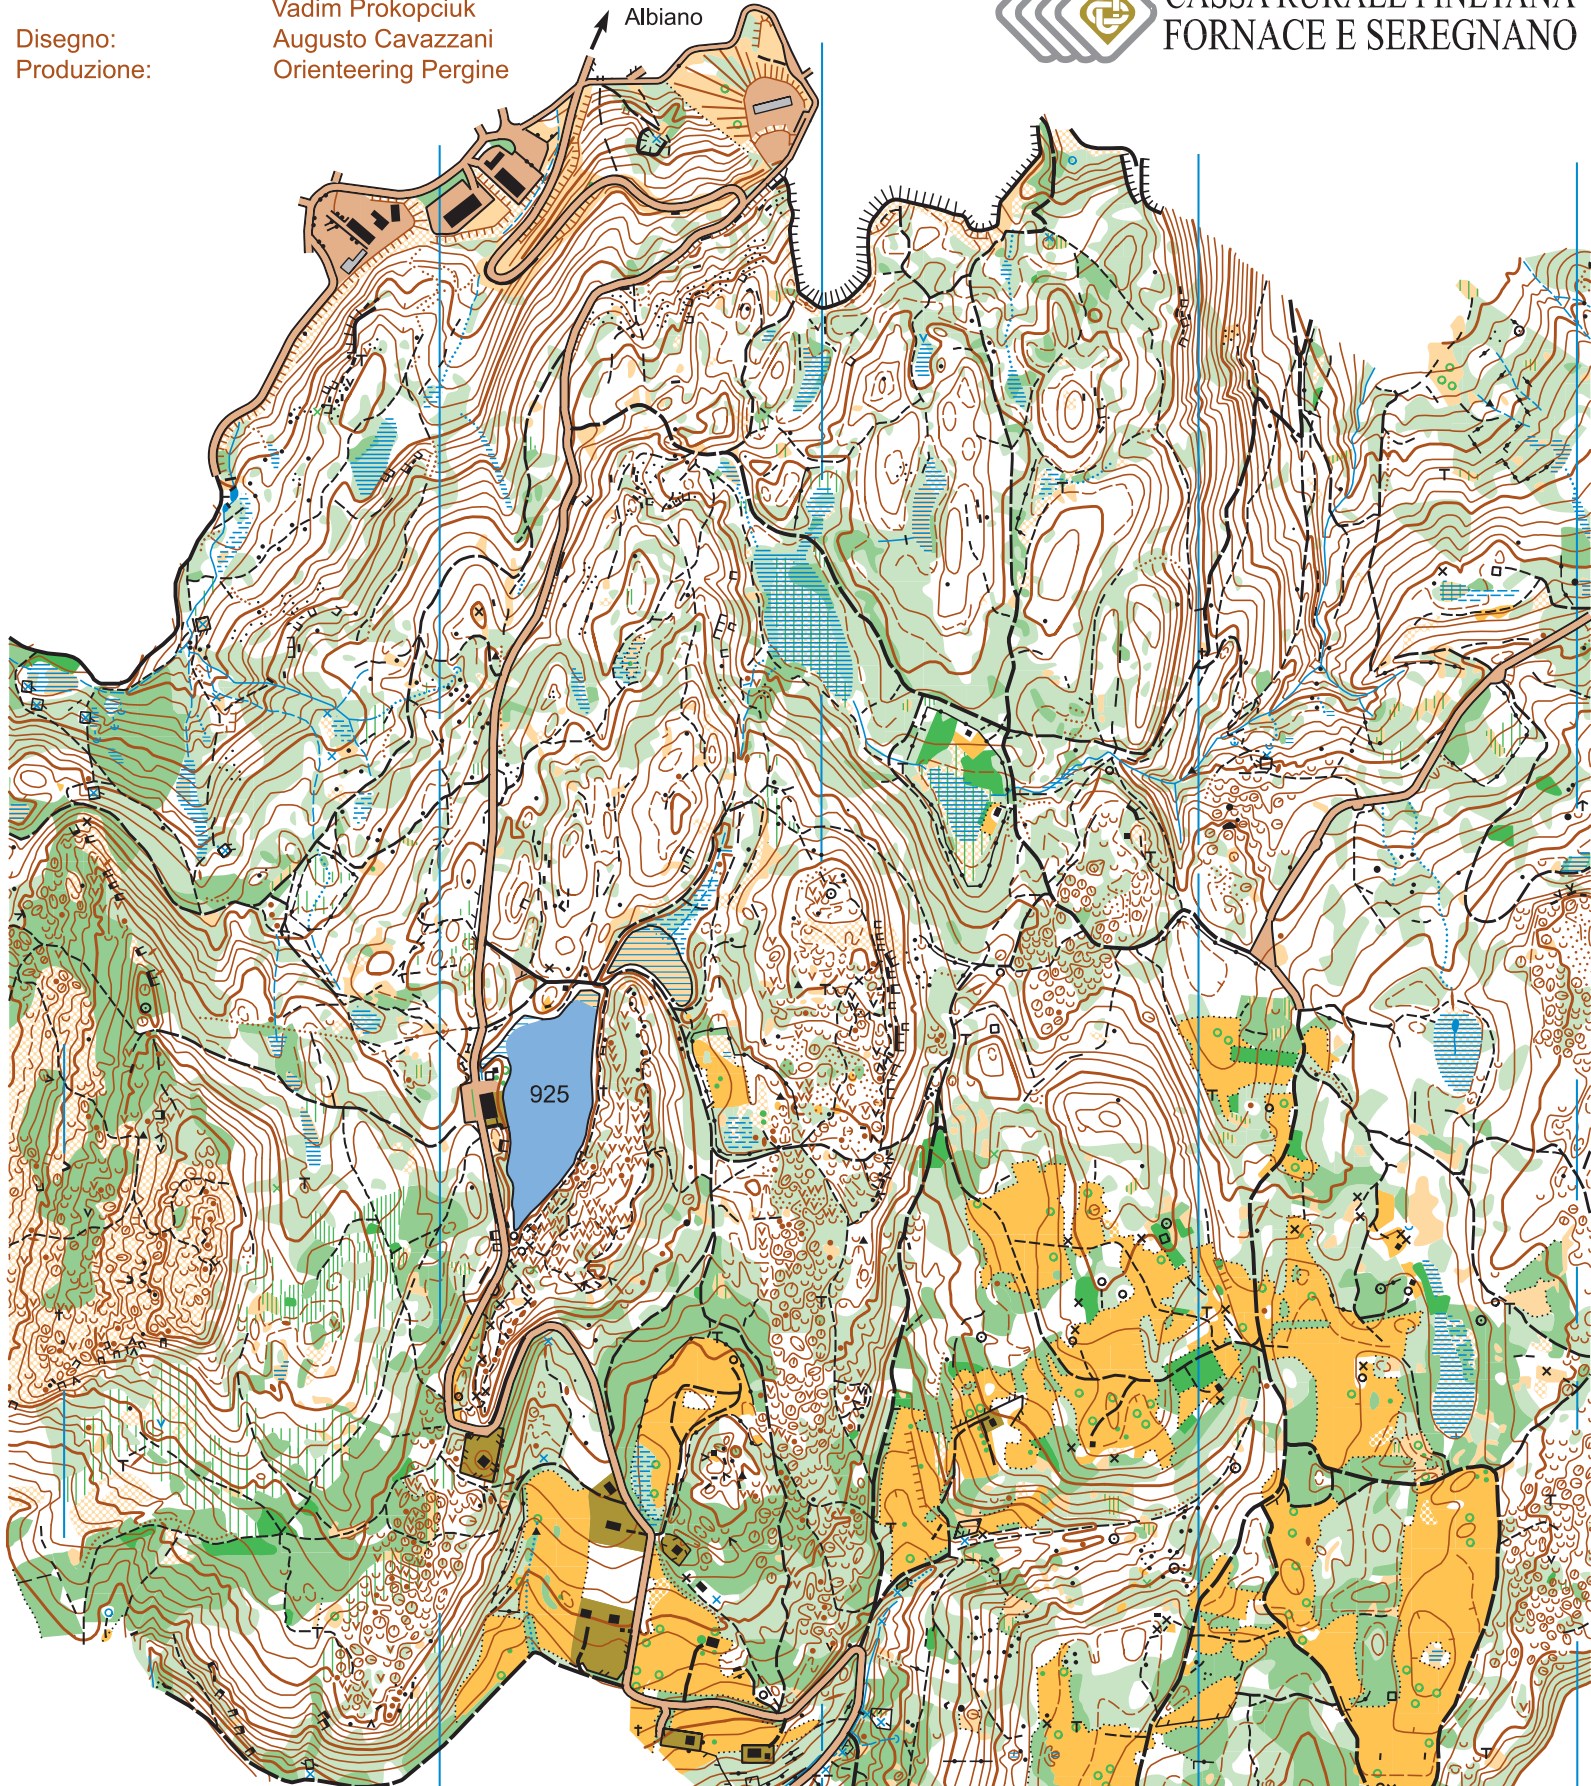

Santa Colomba - Monte Piano

Scala 1:10000
Equidistanza 5 metri
Realizzazione 2004

Rilievi 1988: Augusto Cavazzani
Jussi Silvennoinen
Aggiornamento 2003: Alexander Gavrilyuk
Alexander Kapralov
Victor Kirianov
Vadim Prokopciuk
Disegno: Augusto Cavazzani
Produzione: Orienteering Pergine

CASSA RURALE PINETANA
FORNACE E SEREGNANO

SANTA COLOMBA

Pian del Gac

Scala 1:10.000
Equidistanza 5 metri
Cartografia 2020-2022:
Augusto Cavazzani

**CAMPIONATI ITALIANI
CORSA ORIENTAMENTO
MIDDLE WRE & STAFFETTA**
Pian del Gac (TN) 24-25.9.2022

SANTA COLOMBA PIAN DEL GAC

Scala 1:15.000
Equidistanza 5 m
Realizzazione 2023
Rilievi e disegno:
Augusto Cavazzani

FEDERAZIONE
ITALIANA
SPORT
ORIENTAMENTO

ORIENTEERING PINÉ
ALTOPIANO DI PINÉ - TRENTO

ORIENTEERING PERGINE

Comune di
Baselga di Piné

Comune di
Fornace

7. prova Coppa Italia MTB-O Long WRE
24 settembre 2023

>1,5 m.	<1,5 m.	Fast
=====	=====	Medium
-----	-----	Slow
-----	-----	Very slow