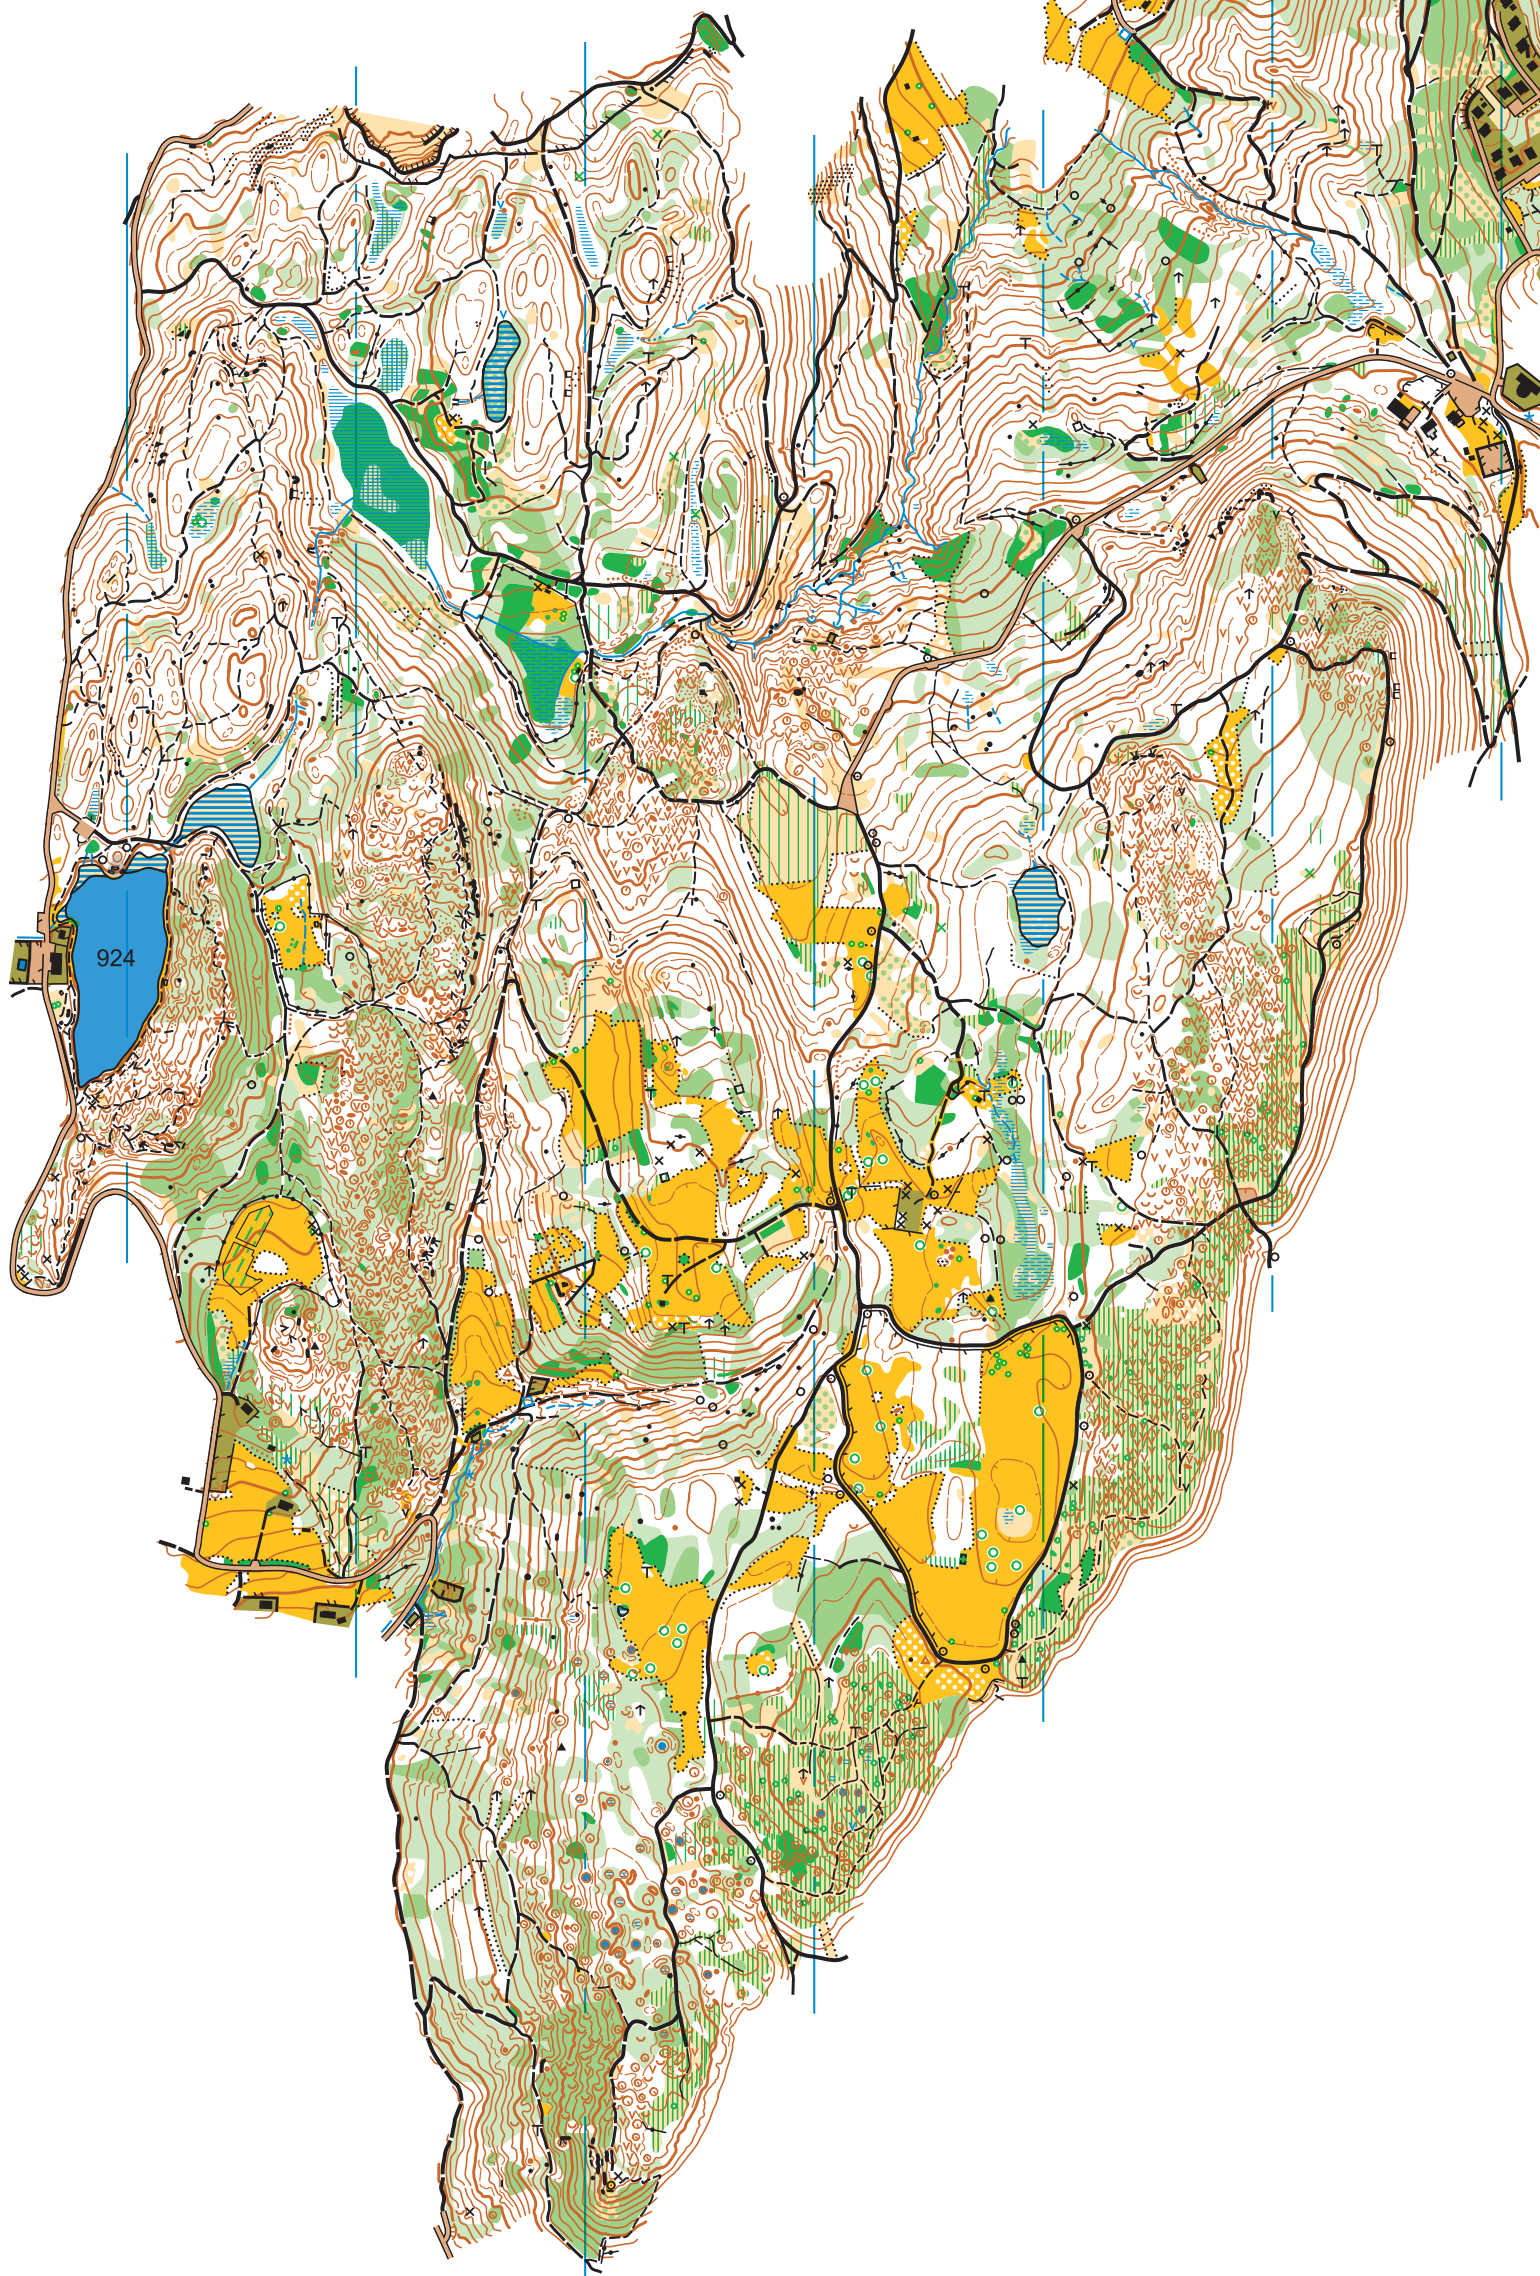

Santa Colomba - Monte Piano

Scala 1:10000
Equidistanza 5 metri
Realizzazione 2004

Rilievi 1988: Augusto Cavazzani
Jussi Silvennoinen
Aggiornamento 2003: Alexander Gavrilyuk
Alexander Kapralov
Victor Kirianov
Vadim Prokopciuk
Disegno: Augusto Cavazzani
Produzione: Orienteering Pergine

CASSA RURALE PINETANA
FORNACE E SEREGNANO

SANTA COLOMBA

Pian del Gac

Scala 1:10.000
Equidistanza 5 metri
Cartografia 2020-2022:
Augusto Cavazzani

**CAMPIONATI ITALIANI
CORSA ORIENTAMENTO
MIDDLE WRE & STAFFETTA**
Pian del Gac (TN) 24-25.9.2022

SANTA COLOMBA PIAN DEL GAC

Scala 1:15.000
Equidistanza 5 m
Realizzazione 2023
Rilievi e disegno:
Augusto Cavazzani

FEDERAZIONE
ITALIANA
SPORT
ORIENTAMENTO

ORIENTEERING PINÉ
ALTOPIANO DI PINÉ - TRENTO

ORIENTEERING PERGINE

Comune di
Baselga di Piné

Comune di
Fornace

7. prova Coppa Italia MTB-O Long WRE
24 settembre 2023

>1,5 m.	<1,5 m.	Fast
=====	=====	Medium
-----	-----	Slow
-----	-----	Very slow