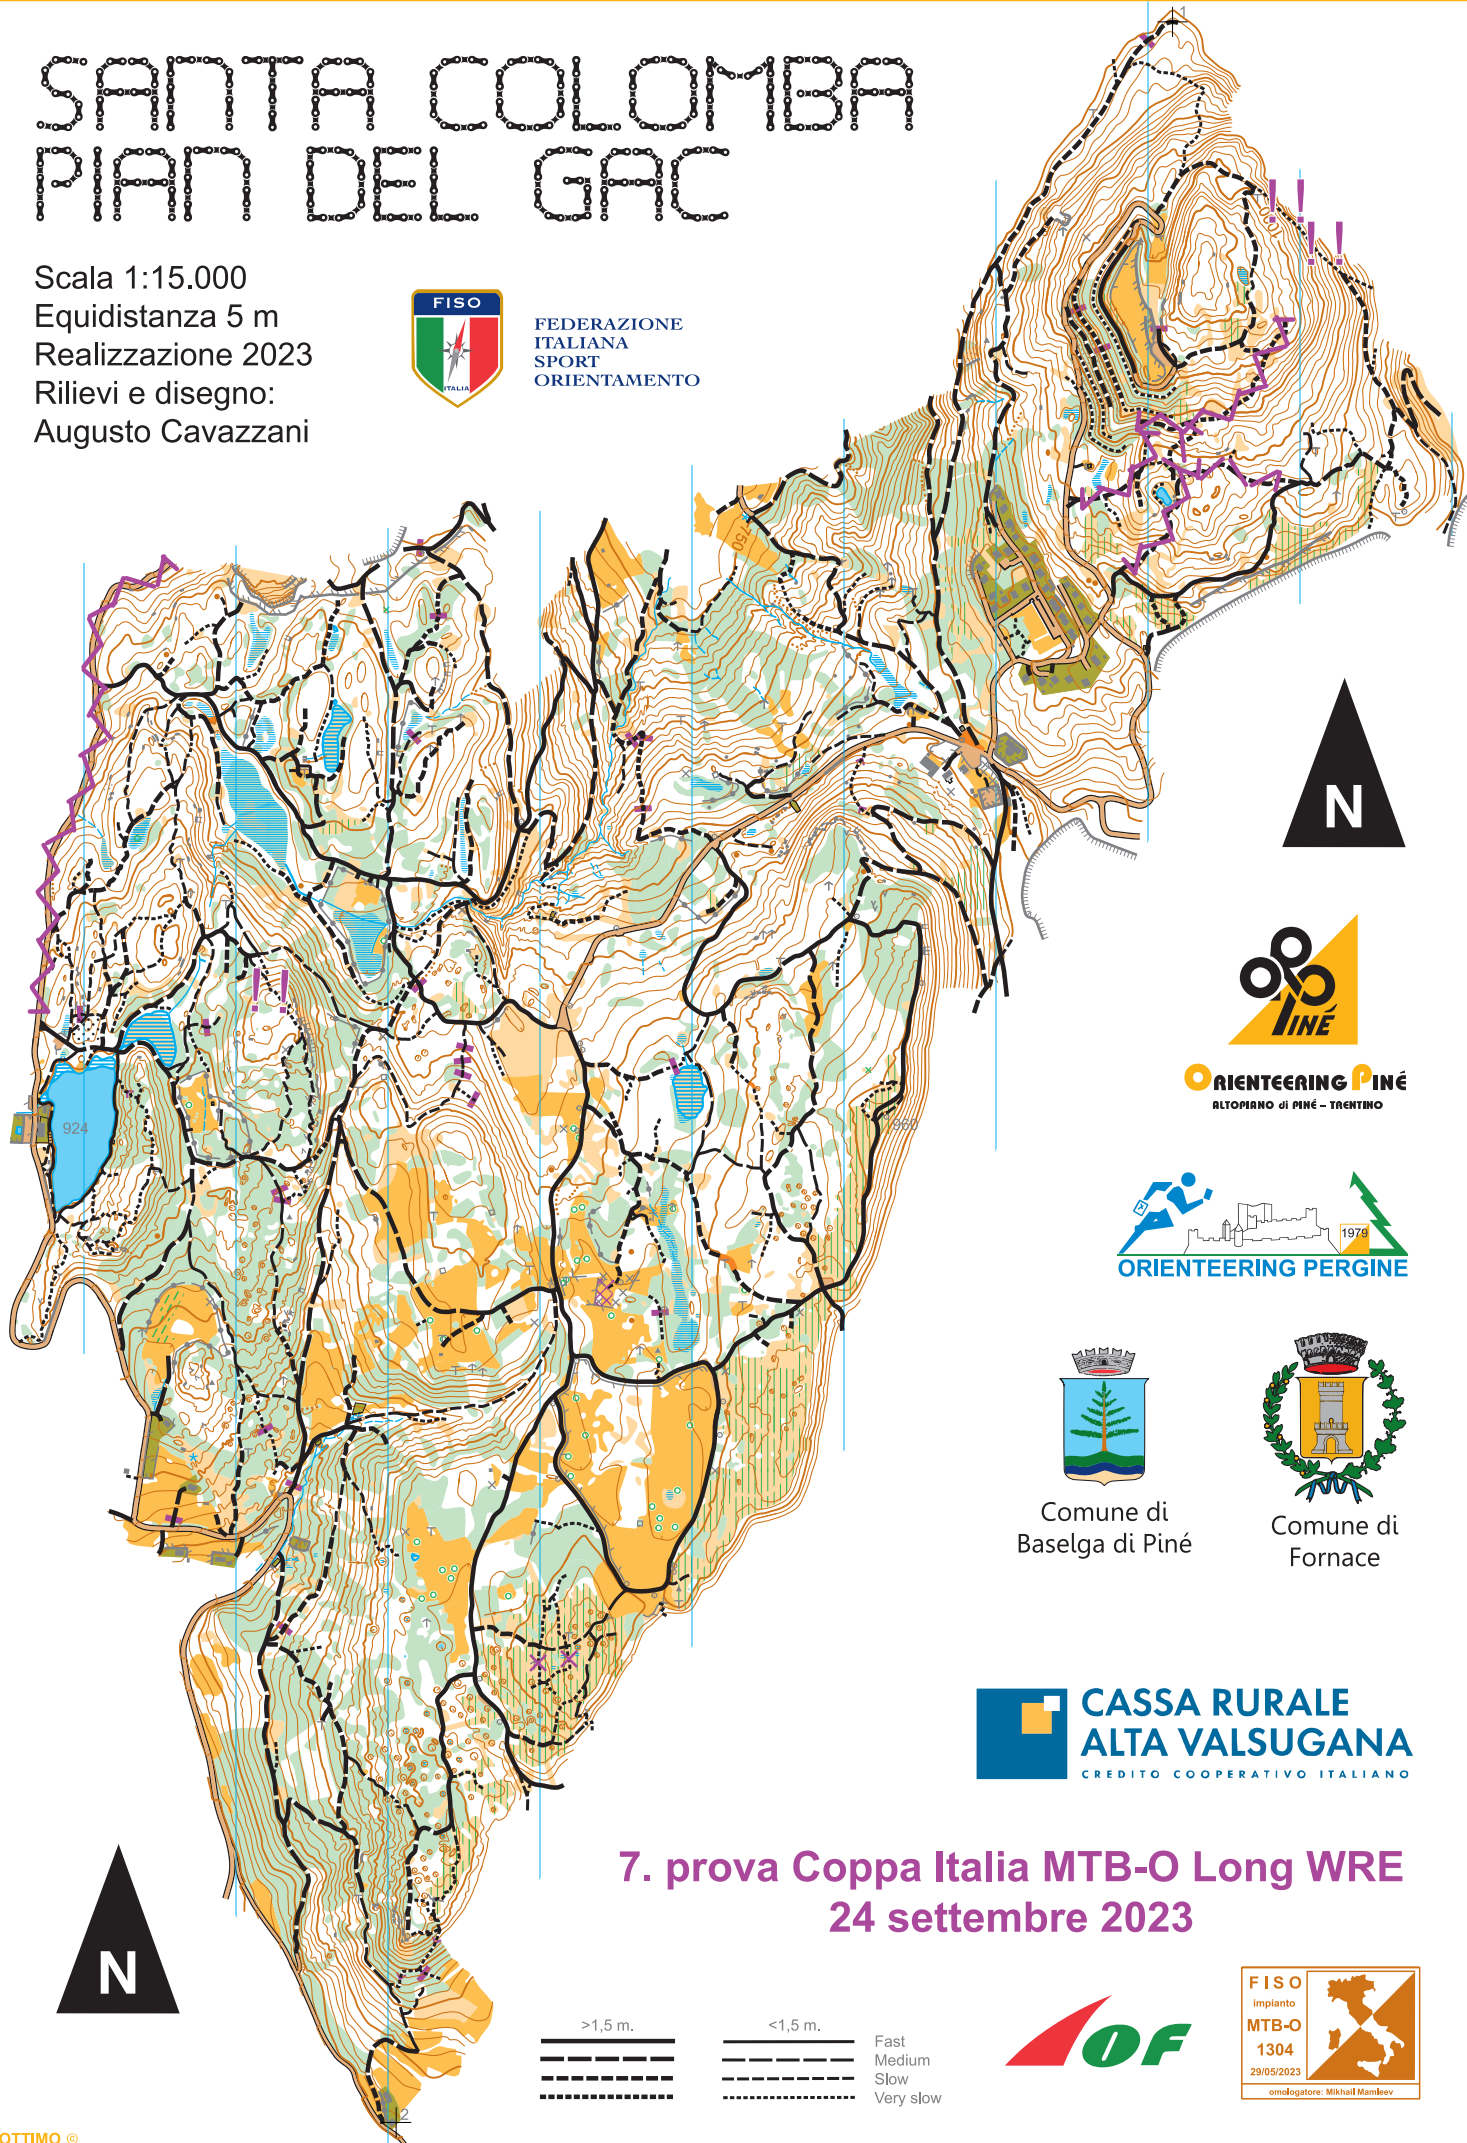

Santa Colomba - Monte Piano

Scala 1:10000
Equidistanza 5 metri
Realizzazione 2004

Rilievi 1988: Augusto Cavazzani
Jussi Silvennoinen
Aggiornamento 2003: Alexander Gavrilyuk
Alexander Kapralov
Victor Kirianov
Vadim Prokopciuk
Disegno: Augusto Cavazzani
Produzione: Orienteering Pergine

CASSA RURALE PINETANA
FORNACE E SEREGNANO

SANTA COLOMBA

Pian del Gac

Scala 1:10.000
Equidistanza 5 metri
Cartografia 2020-2022:
Augusto Cavazzani

**CAMPIONATI ITALIANI
CORSA ORIENTAMENTO
MIDDLE WRE & STAFFETTA**
Pian del Gac (TN) 24-25.9.2022

SANTA COLOMBA PIAN DEL GAC

Scala 1:15.000
Equidistanza 5 m
Realizzazione 2023
Rilievi e disegno:
Augusto Cavazzani

FEDERAZIONE
ITALIANA
SPORT
ORIENTAMENTO

ORIENTEERING PINÉ
ALTOPIANO DI PINÉ - TRENTO

ORIENTEERING PERGINE

Comune di
Baselga di Piné

Comune di
Fornace

7. prova Coppa Italia MTB-O Long WRE
24 settembre 2023

>1,5 m.	<1,5 m.	Fast
=====	=====	Medium
-----	-----	Slow
-----	-----	Very slow